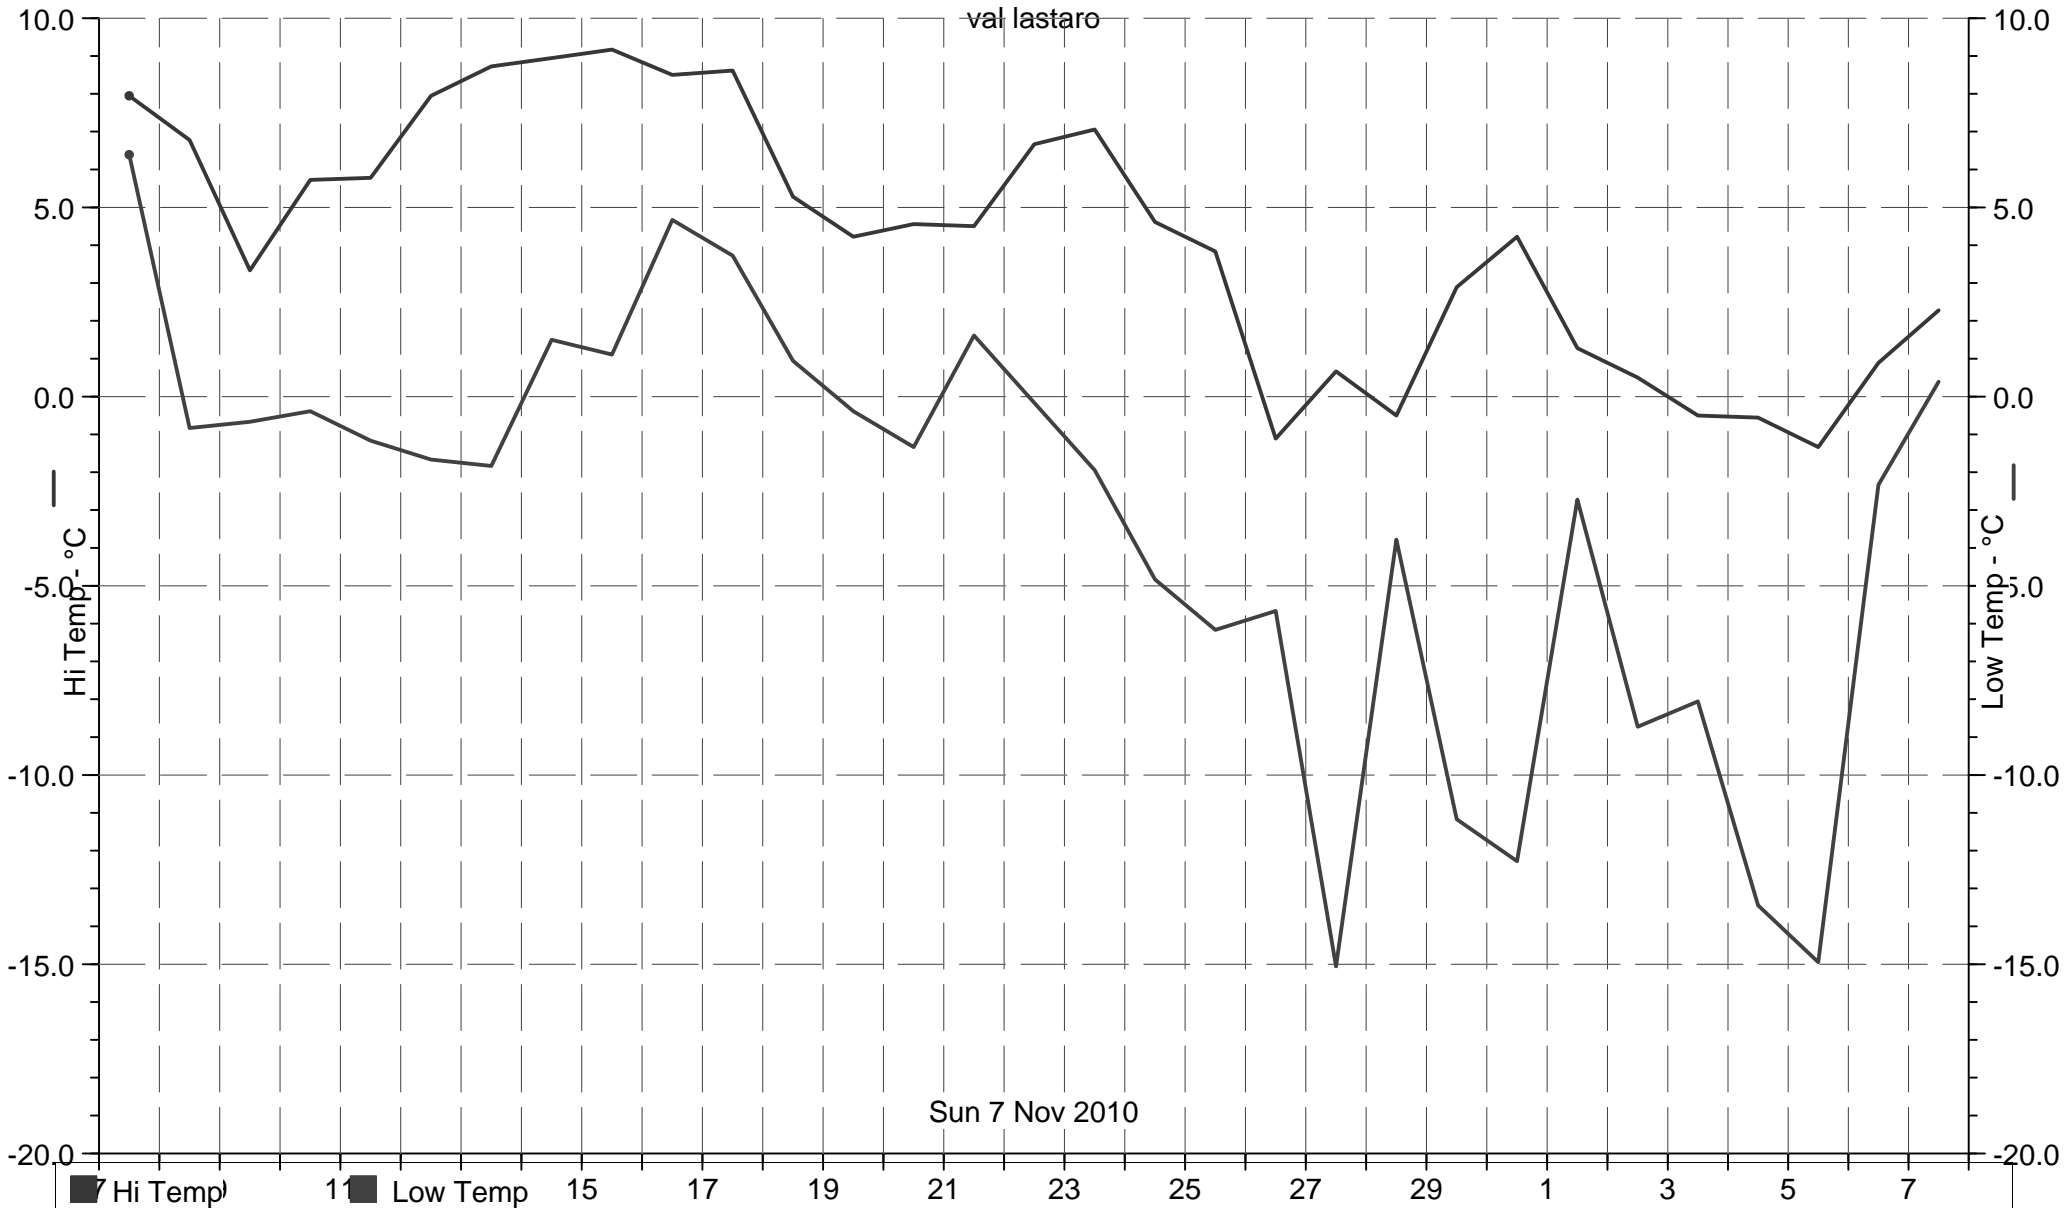

val lastaro

Sun 7 Nov 2010

Hi Temp Low Temp