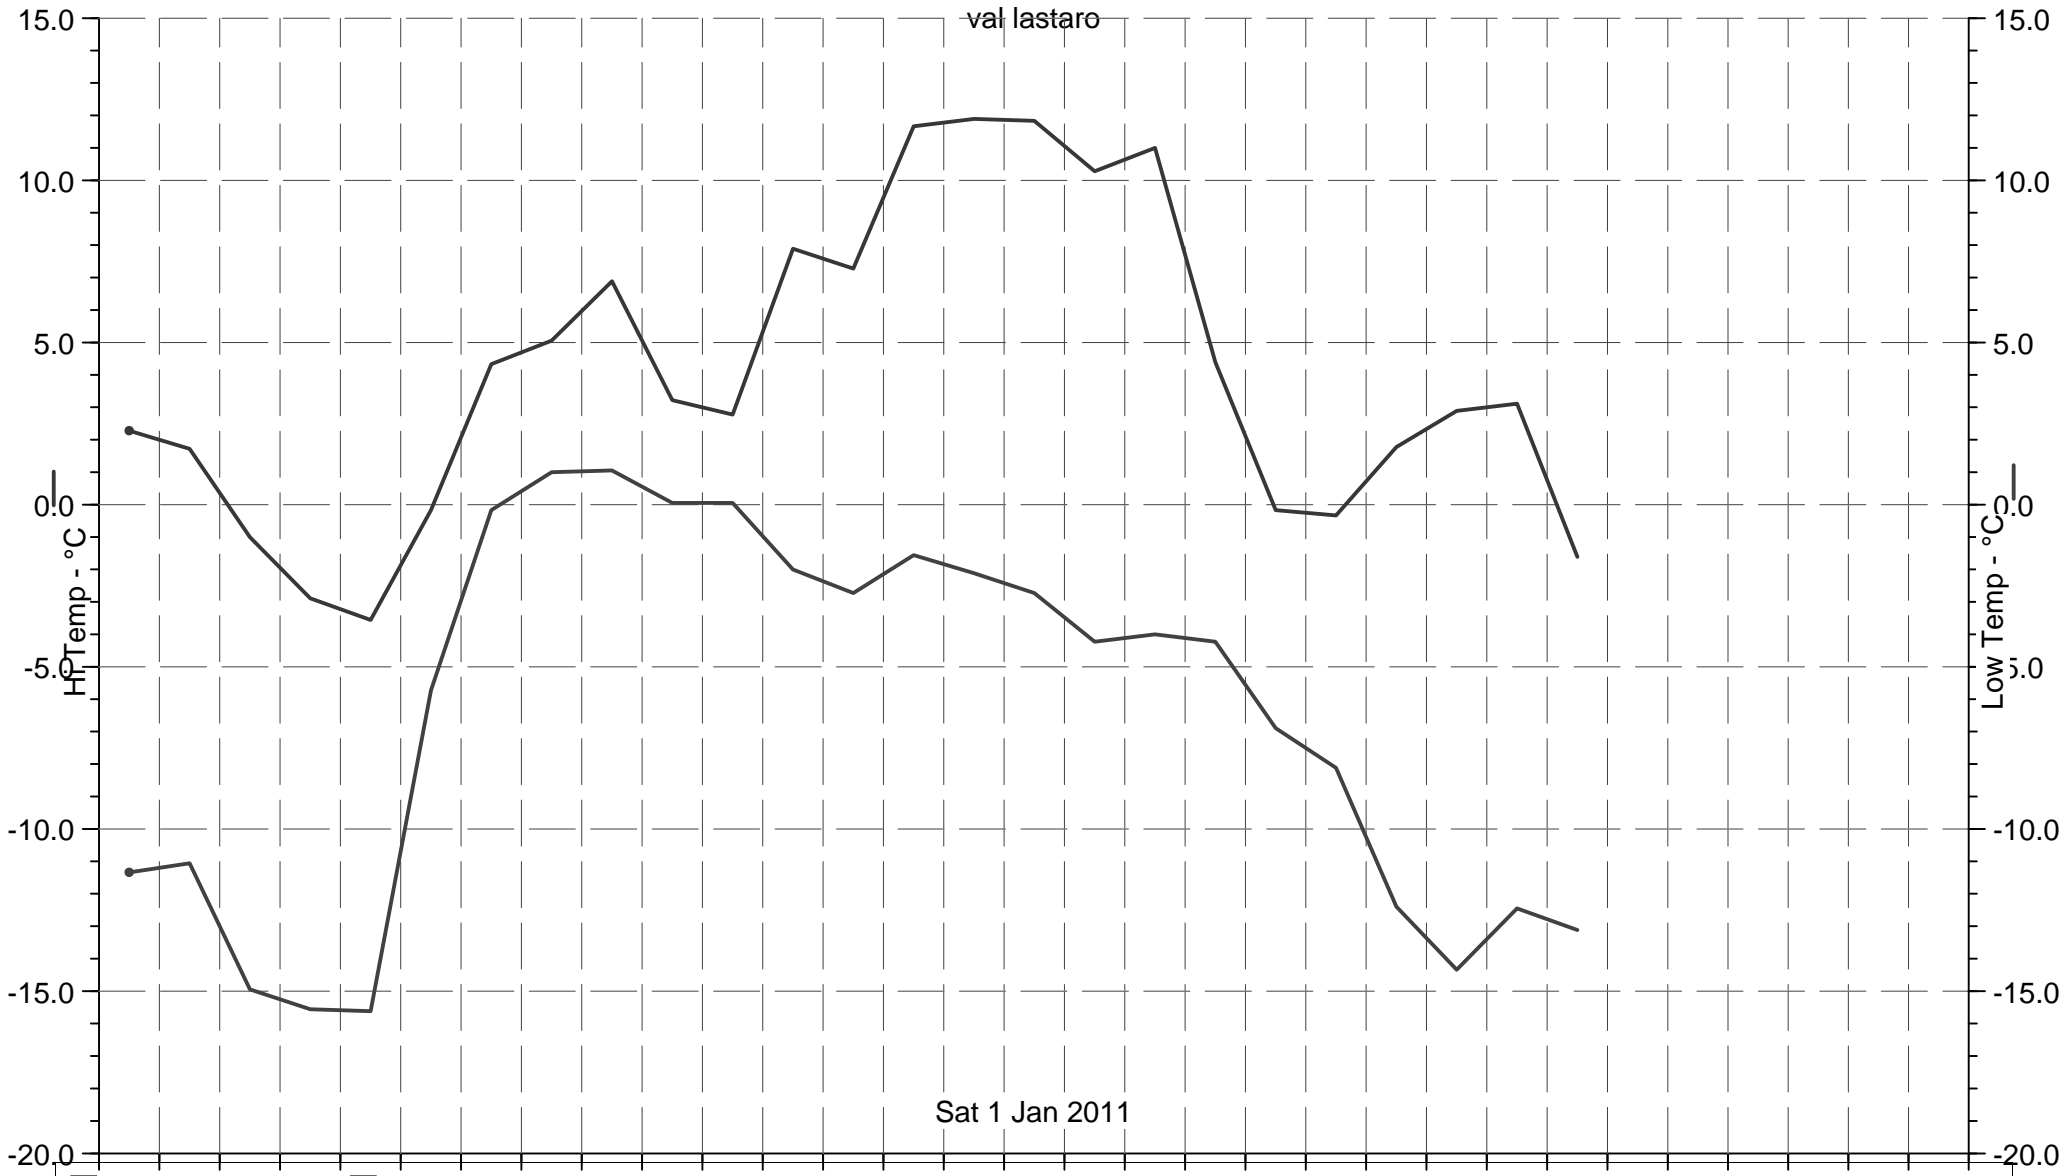

val lastaro

Sat 1 Jan 2011

■ Hi Temp ■ Low Temp