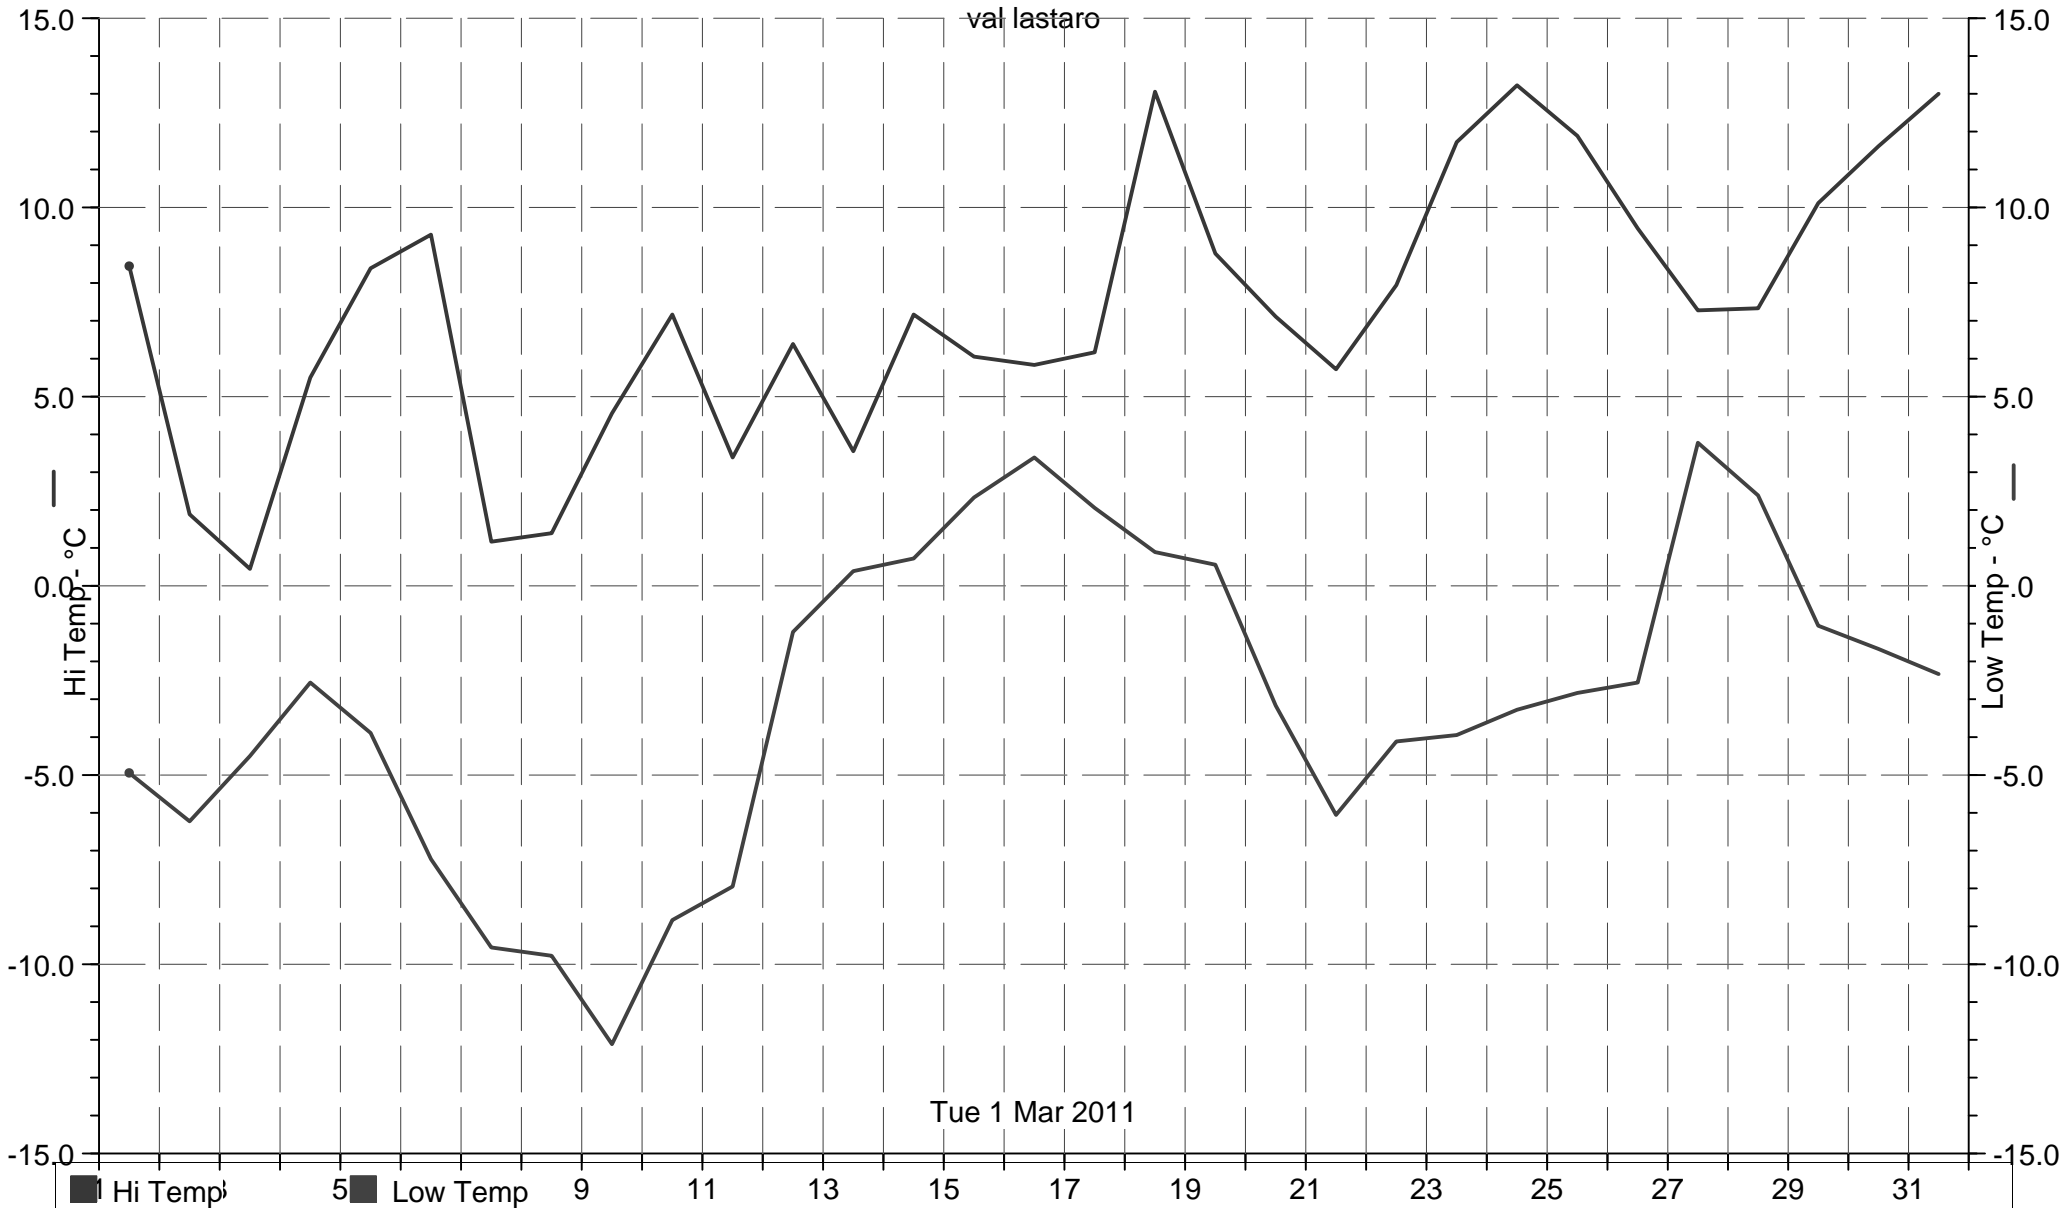

val lastaro

Tue 1 Mar 2011

■ Hi Temp
■ Low Temp